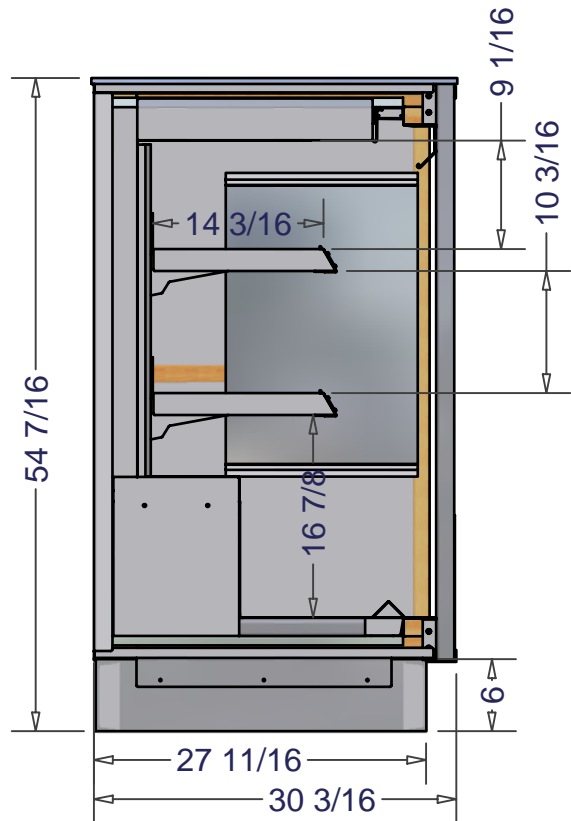

2

1

B

B

A

A

2

1

		Borgen Systems 1901 Bell Avenue, Suite 2 Des Moines, IA 50315 <a href="http://www.borgensystems.com">www.borgensystems.com</a>	
DATE:	8/4/2006	DRAWN BY:	dont
<h3>12 FT OPEN BEV</h3>			
DIM:	INCH	DRAWING NUMBER:	
TOL:	+/- 1/32	<h2>P4658</h2>	