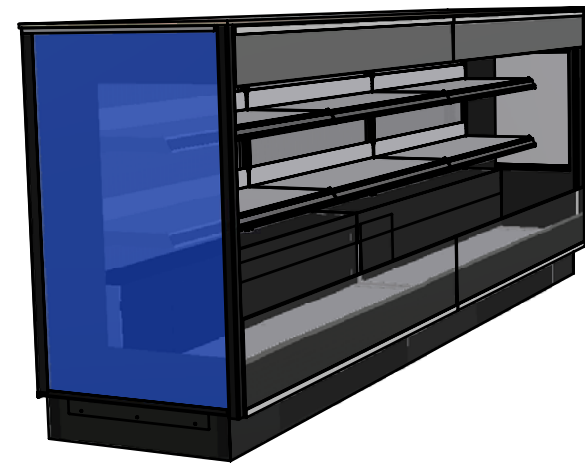

2

1

B

B

A

A

2

1

		Borgen Systems 1901 Bell Avenue, Suite 2 Des Moines, IA 50315 <a href="http://www.borgensystems.com">www.borgensystems.com</a>	
DATE:	8/4/2006	DRAWN BY:	dont
<h3>12 FT OPEN BEV</h3>			
DIM:	INCH	DRAWING NUMBER:	
TOL:	+/- 1/32	<h2>P4658</h2>	